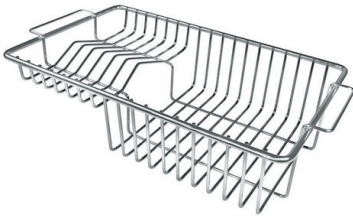

Tellerständer aus Edelstahl
8100 305